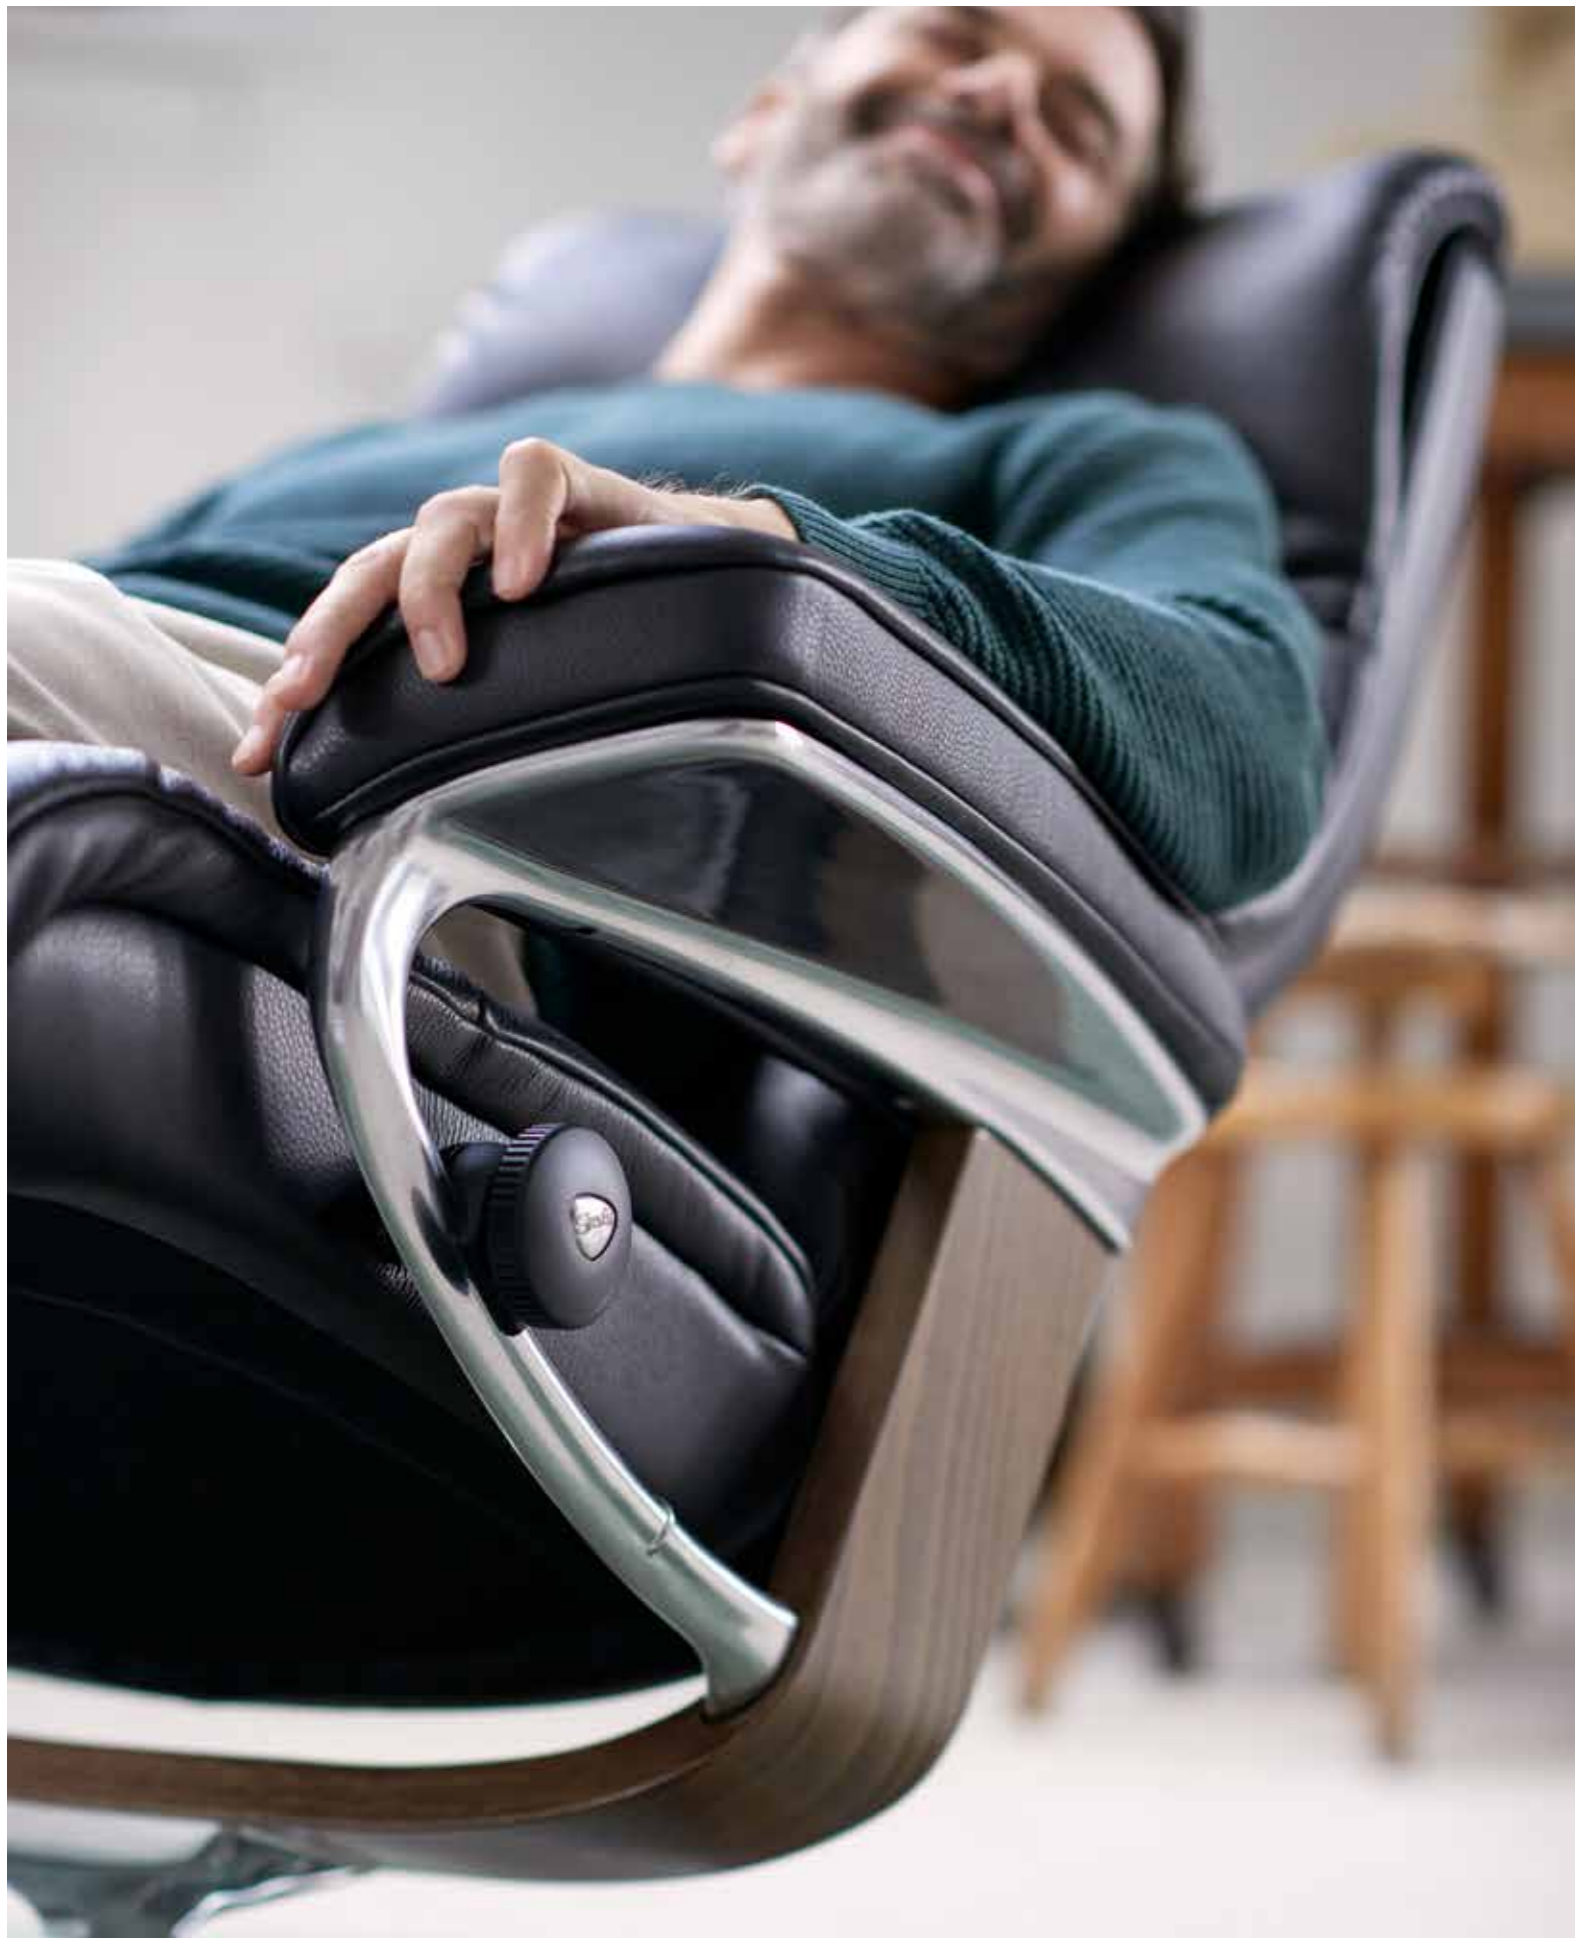

Inhoud

Stressless® Air	12-13, 65
Stressless® Arion	37, 67, 70
Stressless® Aura	52, 56
Stressless® Aurora	14-15, 67
Stressless® Breeze	66
Stressless® Buckingham	67
Stressless® Capri	56
Stressless® City	16-17, 46, 53, 60
Stressless® Consul	56
Stressless® Crown	56
Stressless® E200	8-9, 53, 64
Stressless® E300	20-21, 64
Stressless® E400	18-19, 64
Stressless® E600	64
Stressless® E700	43, 65
Stressless® Eldorado	32-33, 67
Stressless® Eve	30-31, 65
Stressless® Garda	57
Stressless® James	60
Stressless® John	50, 60
Stressless® Joy	24-25, 65
Stressless® Julia	39, 66
Stressless® Legend	22-23, 68
Stressless® Leo	66
Stressless® Live	41, 57
Stressless® London	60
Stressless® Lux	41, 66
Stressless® Magic	22, 57
Stressless® Mayfair	26, 57
Stressless® Metro	47, 60
Stressless® Nordic	58
Stressless® Paris	31, 38, 60-61
Stressless® Pause	68
Stressless® Peace	58
Stressless® Reno	33, 58
Stressless® Saga	10-11, 68
Stressless® Sky	10, 58
Stressless® Skyline	28-29, 59
Stressless® Sunrise	59
Stressless® View	25, 54, 59
Stressless® Wave	68
Stressless® Windsor	26-27, 69
Stressless® Wing	59
Wat Stressless® zo uniek maakt	34-43
De Comfort test	44-45
Leer en stoffen	46-51
Overzicht assortiment	52-73
Stressless® thuisbioscoop	70-71
Tafels en voetenbanken	72-73
Stressless® en het milieu	75

Inspiraties

Sinds 1934 mochten we woonruimte over de hele wereld voorzien van superieur comfort. Ontdek onze modellen en kies uw favoriet. Modern, urban of klassiek – de keuze is helemaal aan u.

8-33

Functies

Er bestaan veel functies die ons unieke niveau van comfort garanderen. Maak kennis met onze innovatieve oplossingen.

34-43

Kleuren en bekledingen